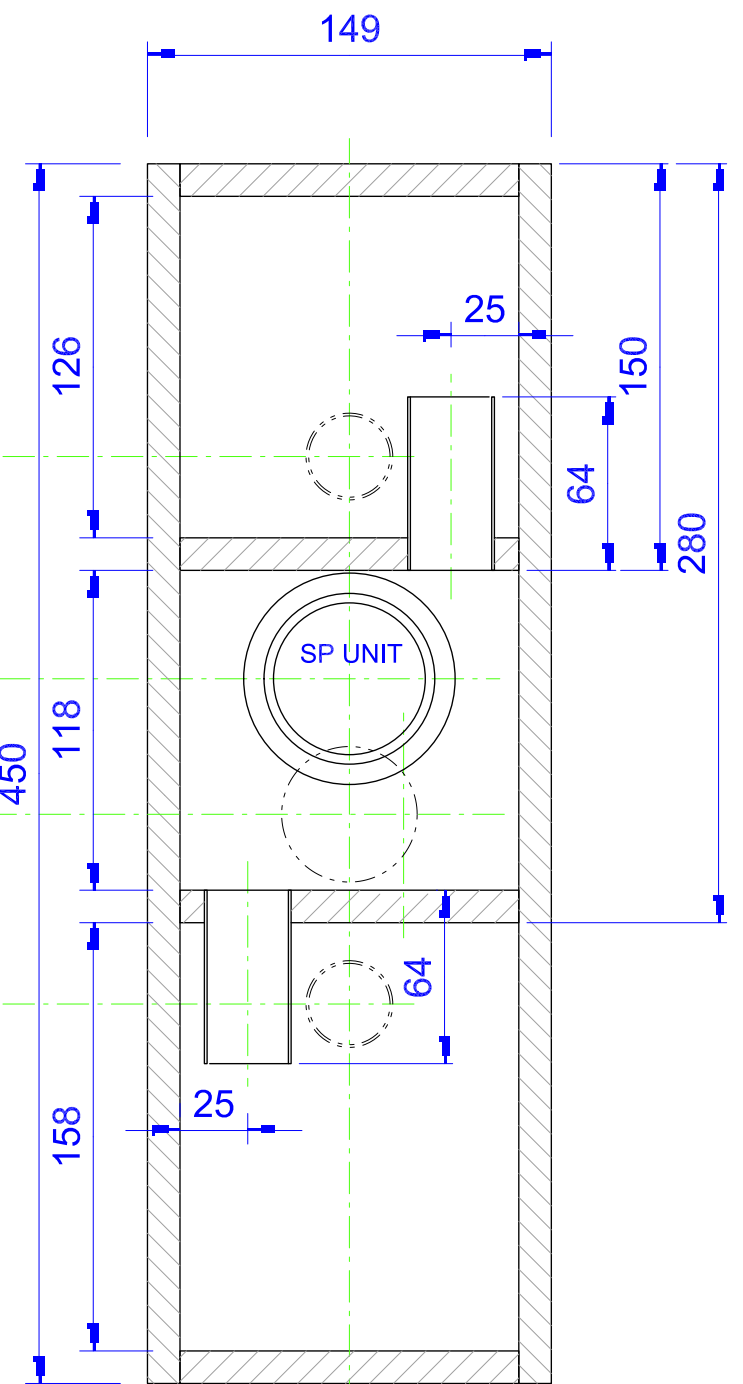

Model DU080C3

EXAMPLE VALUES OF "D"

10F/8422-03 78MM

OMP-600 56MM

Section AA

Section BB

Section II

Section CH